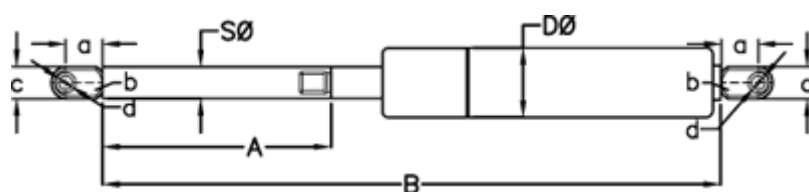

Varenummer: 049064RU0600P1T1

Beskrivelse: Stabilus Lift-O-Mat Gasfjeder 9064RU-P1T1 0600N  
03 10 200 0600 - Rustfast AISI 316

## Mål

A = 200

a = 18

b = 10

B = 449 +/-2

c = 15

d = 8.1

D Ø = 22

Note = -

S Ø = 10